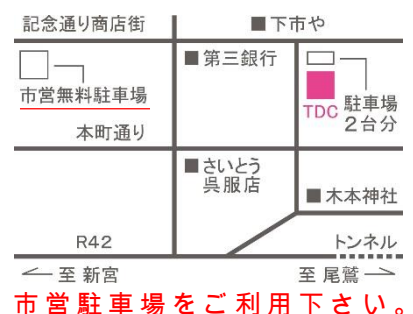

# 工房南木工展

提げ箱、姫鏡、お弁当箱、腰掛、勝手盆 など普段使いの品々を  
展示・販売致します。是非おいで頂きお楽しみ下さい。

南 秀明 :1989年 日本工芸会正会員矢澤氏に師事。奈良県吉野出身。  
平成10年より熊野にて 工房南 を立ち上げる。  
奈良県展入賞数回。名古屋、奈良、大阪にて個展数回。

2016.6.17 (金) ~ 6.26 (日)

9:00~17:00

\*22日(水)は休館日

場所：紀南ツアーデザインセンター

三重県熊野市木本町 517-1

TEL0597-85-2001

市営駐車場をご利用下さい。