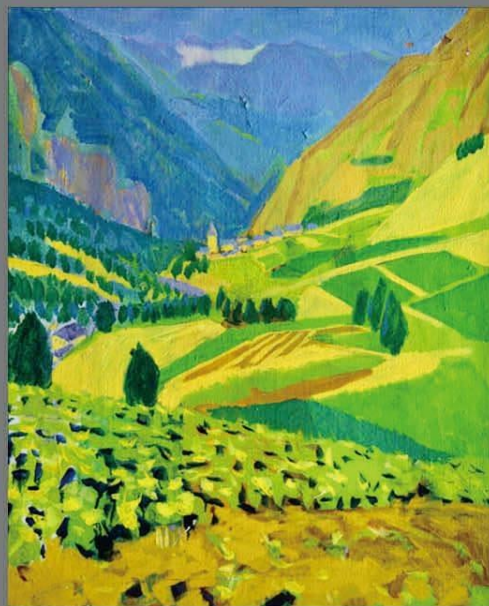

南 みなみ

寛 ひろし

絵画遺作展

南

2016年5月17日(火)～22日(日) *5月18日(水)は休館日 9:00～17:00

場 所 紀南ツアーデザインセンター

三重県熊野市木本町517-1 TEL:0597-85-2001

市営駐車場をご利用下さい