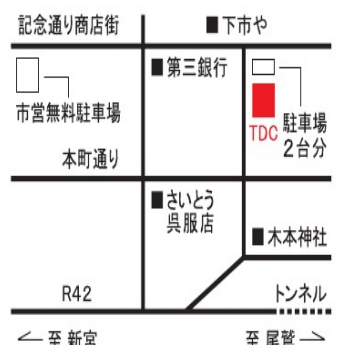

## 端午の節句 ポップアップカード作り

【場所】 紀南ツアーデザインセンター

【日時】 平成27年 5月31日(日) 午後1時30分から(約2時間)

【参加費(材料費含む)】1,500円(定員20名)当日集金させていただきます

※定規(20~30センチ)をご持参ください(カッターナイフは貸し出し致します)

※カッターナイフを使用します 小学4年生以下の参加は保護者同伴下さい

【お申込み】 紀南ツアーデザインセンター

●電話 0597-85-2001 ●FAX 0597-89-3210 ●e-mail [kinan-tdc@nifty.com](mailto:kinan-tdc@nifty.com)

**締め切り：5月27日(水)**

切り絵師 蓑虫 (みのむし)

日本きりえ協会会員・紙わざ大賞展大賞受賞

フランス・リヨンの美術館"Vieux Lyon"にて、世界中から選ばれた23人の切り絵作家と共に切り絵展

その他スイス・ジュネーブ、中国・咸陽、ラトビア・リガなど海外の切り絵展に招待され展示を行っている